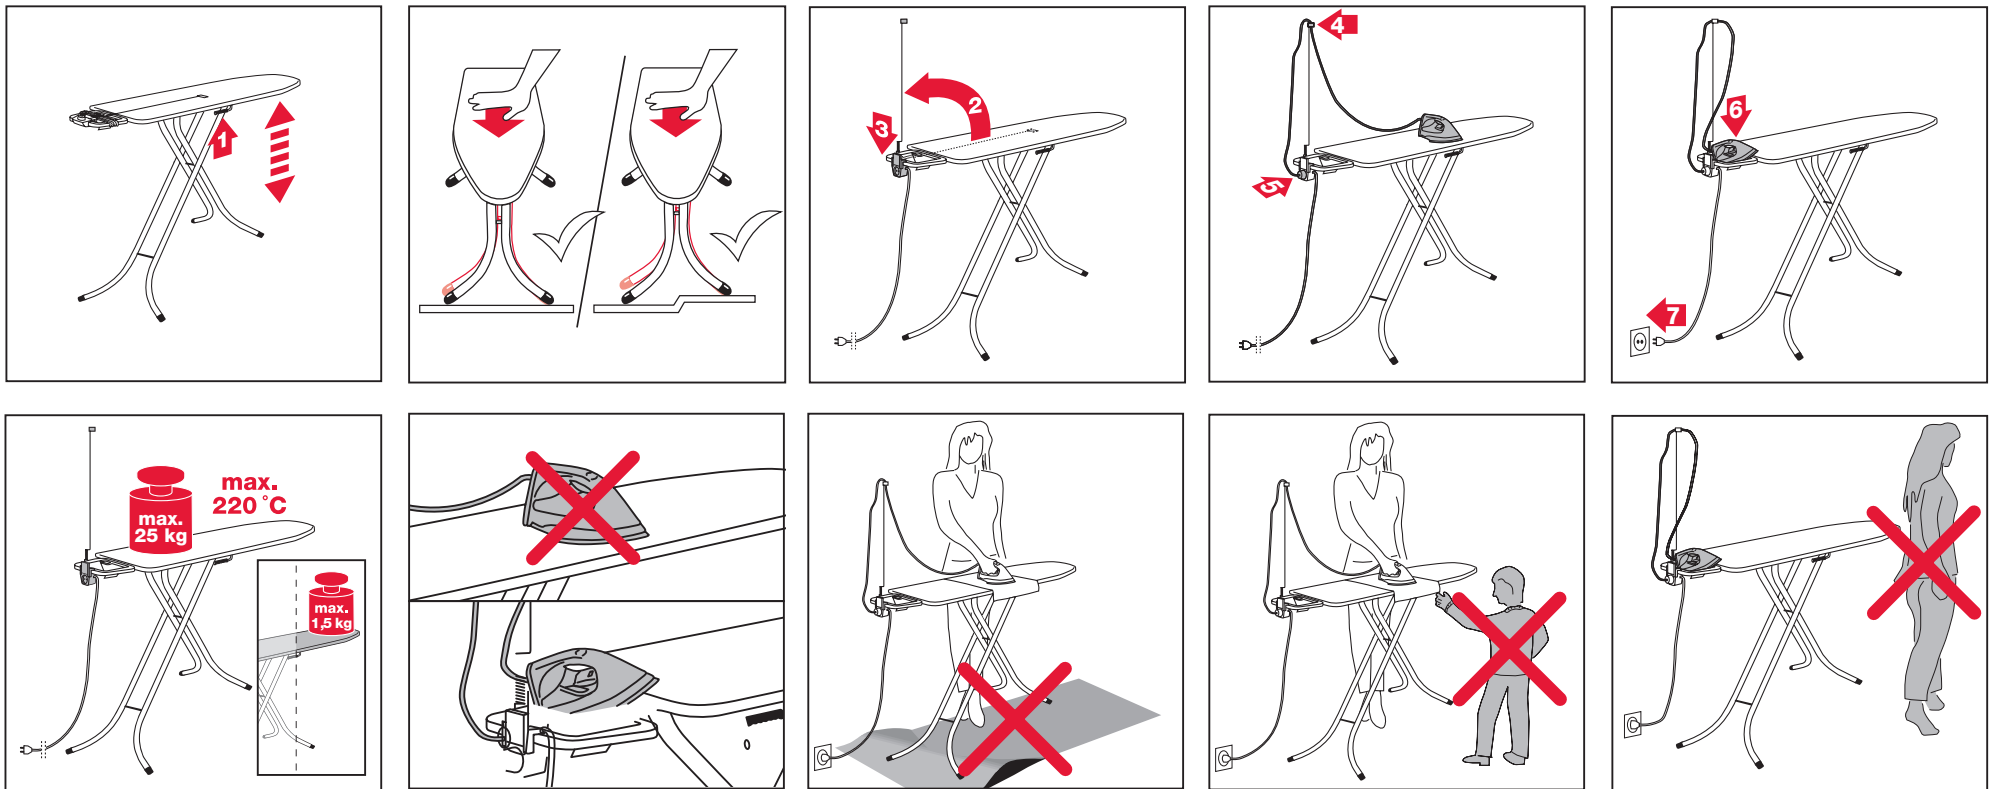

LEIFHEIT

Mode d'emploi · Návod k použití · Gebruiksaanwijzing Instrukcja obsługi · Kezelési útmutató

(F) Cet appareil n'est pas conçu pour être utilisé par des personnes dotées de capacités physiques, sensorielles ou intellectuelles réduites ou manquant d'expérience et/ou de connaissances, sauf sous la surveillance d'une personne responsable de leur sécurité ou si celle-ci les a instruites sur la manière d'utiliser l'appareil.